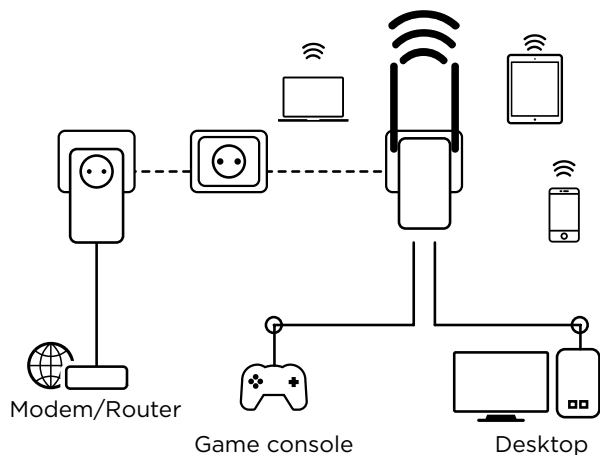

KIT CPL WI-FI 600 - SADA POWERLINE WI-FI 600

Powerline Wi-Fi 600 Adapter

Frekvence Wi-Fi	2,4 GHz
Frekvence Powerline	2 MHz ~ 68 MHz
Normy Wi-Fi	IEEE 802.11n/g/b, IEEE 802.3, IEEE 802.3u
Normy Powerline	HomePlug™ AV, IEEE 802.3, IEEE 802.3u
Rychlost přenosu dat Wi-Fi	Až 300 Mbit/s
Dosah Powerline	Až 600 m přes elektrickou síť
Zabezpečení Wi-Fi	WPA-Personal, WPA2-Personal, WPA-Personal/WPA2-Personal smíšený režim, filtrace MAC adres
Zabezpečení Powerline	128bitové šifrování AES
Anténa	2x 3dBi všesměrová, nastavitelná
Vysílací výkon Wi-Fi	Evropa: <20 dBm
Podporované kanály	2,4 GHz: 1, 2, 3, 4, 5, 6, 7, 8, 9, 10, 11, 12, 13
Porty sítě Ethernet	1x 10/100M LAN port (Auto MDI/MDIX) 1x 10/100M WAN port (Auto MDI/MDIX)
Tlačítka	Connect & Secure, Reset/WPS
LEDs	Power (napájení), LAN/WAN, Powerline, Wi-Fi
Rozměry (ŠxHxV)	101,5 x 71,5 x 210 mm
Hmotnost v kg	0,17

Powerline 600 Adapter

Standardy	HomePlug™ AV, IEEE 802.3, IEEE 802.3u
Rozhraní	Ethernet 10/100 Mb/s, integrovaná elektrická zásuvka 250 V AC (stř.), max. 16 A
Tlačítka	Connect & Secure, reset
LED indikátory	Napájení, přenos dat přes elektrickou síť, Ethernet
Výkon	100 – 240 V, 50/60 Hz
Zabezpečení	128bitové šifrování AES
Dosah	Až 300 m přes elektrickou síť
Frekvence	2 MHz až 68 MHz
Rozměry (ŠxHxV)	60 x 73 x 117 mm
Hmotnost v kg	0,16

Ostatní

Certifikace	CE
Obsah balení	1x adaptér Powerline Wi-Fi 600 1x adaptér Powerline 600 2x kabely sítě Ethernet, pokyny pro instalaci, záruční list
Systémové požadavky	Windows 7, 8, 8.1, 10, Mac OS X, Linux, internetový prohlížeč
Prostředí	Provozní teplota: 0 °C ~ +40 °C Skladovací teplota: -40 °C ~ +70 °C Provozní vlhkost: 10 % až 90 %, bez kondenzace Skladovací vlhkost: 5 % až 90 %, bez kondenzace

EAN POWERLWF600DUOFR : 9120072374746

PCB: 10